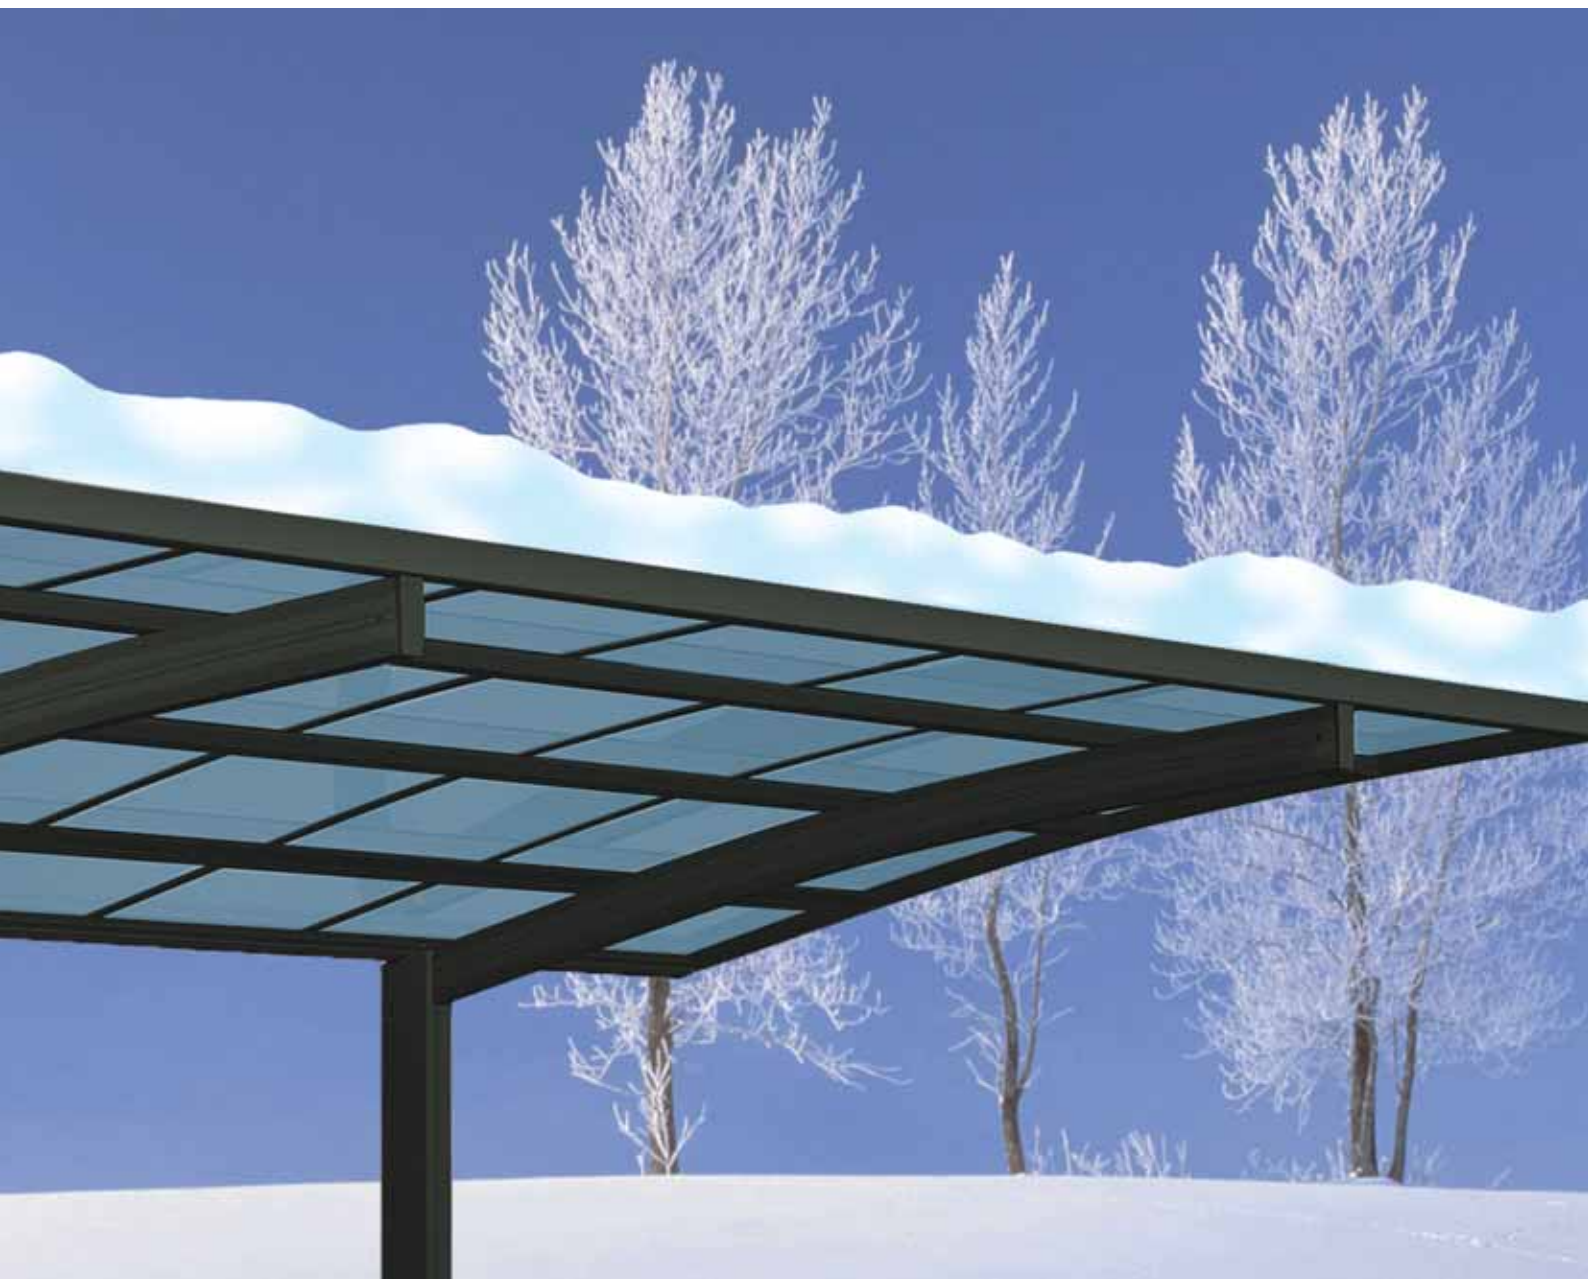

Fiabilité à long terme

Profitez de la qualité Hörmann, jour après jour

Comme tous les produits Hörmann, les carports et abris de terrasse sont sophistiqués jusqu'au moindre détail. Leur cadre fin en aluminium anodisé est particulièrement solide et pérenne. De plus, tous les composants sont quasiment exempts d'entretien. Un système d'égouttage pratique garantit une évacuation parfaite de l'eau de pluie. Vous profiterez des avantages des carports et abris de terrasse Hörmann durant de longues années.