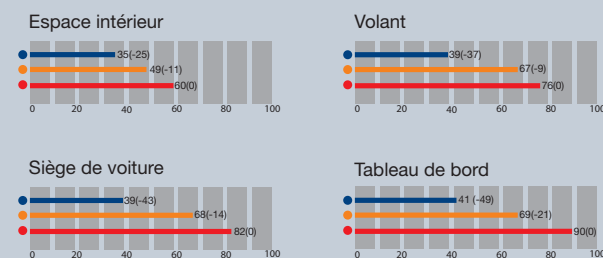

Pénétration de lumière 89%
Pénétration des rayons UV 0%

Smoke Blue (E)

Pénétration de lumière 19%
Pénétration des rayons UV 0%

- Plaques solides en polycarbonate, 1,8 mm d'épaisseur
- Les plaques en polycarbonate de couleur Smoke Blue sont résistantes à la chaleur

Différences de température pour composants d'automobile

- Sous polycarbonate résistant à la chaleur (Smoke Blue)
- Sous polycarbonate ordinaire (Smoke White)
- Directement sous le soleil

Mesuré lors d'un jour d'été chaud (30° - 35°C) aux environs de 14.00 h.