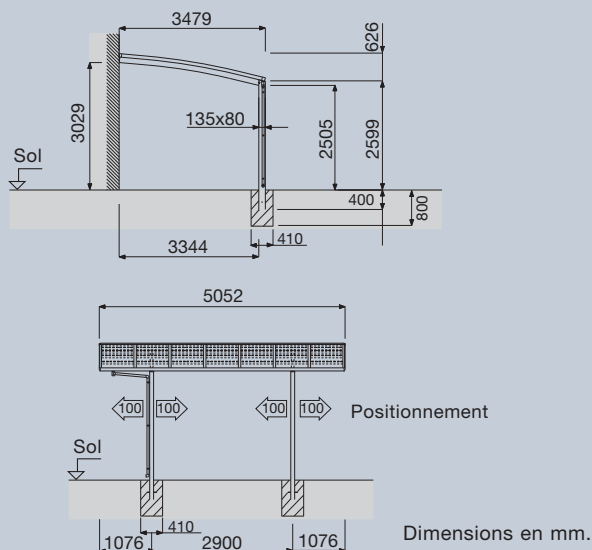

HCP 20

Carport

HCP 20

Abri de terrasse

HCP 20 Carport

HCP 20 Abri de terrasse

Profondeur: 5,1 m

Largeur: 3,5 m

Livrable en Urban Grey (H2) ou Mild Black (B7) avec plaques en polycarbonate de couleur Smoke White (C) ou Smoke Blue (E).

HCP 40

Bikeport

HCP 40 Bikeport

Profondeur: 2,9 m

Largeur: 2,1 m

Livrable en Urban Grey (H2) avec plaques en polycarbonate de couleur Smoke Blue (E).

Les abris de terrasse Hörmann n'offrent que des avantages

- Cette structure aérienne d'une grande stabilité s'harmonise avec chaque type d'habitation.
- Ne reposant que sur 2 piliers, l'abri de terrasse offre une vue pleinement dégagée.
- Particulièrement pratiques, ils vous permettent de prendre vos repas à l'extérieur en toutes saisons. En outre, vous pourrez organiser vos barbecues quel que soit le temps.
- Autre avantage en hiver, l'abri de terrasse protège votre terrasse de la neige et de la glace.

Idéal pour le secteur Horeca

Les clients de l'Horeca seront agréablement surpris par les abris de terrasse Hörmann. Durant la plus grande partie de l'année, ils savoureront mets et boissons au grand air. Un investissement qui sera vite rentabilisé.