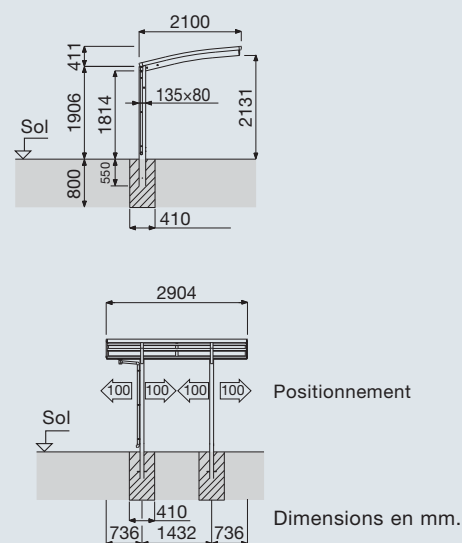

Les abris de terrasse Hörmann n'offrent que des avantages

- Cette structure aérienne d'une grande stabilité s'harmonise avec chaque type d'habitation.
- Ne reposant que sur 2 piliers, l'abri de terrasse offre une vue pleinement dégagée.
- Particulièrement pratiques, ils vous permettent de prendre vos repas à l'extérieur en toutes saisons. En outre, vous pourrez organiser vos barbecues quel que soit le temps.
- Autre avantage en hiver, l'abri de terrasse protège votre terrasse de la neige et de la glace.

Idéal pour le secteur Horeca

Les clients de l'Horeca seront agréablement surpris par les abris de terrasse Hörmann. Durant la plus grande partie de l'année, ils savoureront mets et boissons au grand air. Un investissement qui sera vite rentabilisé.