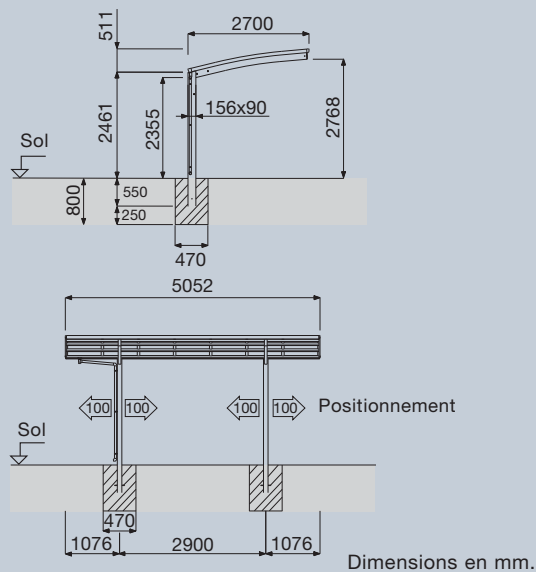

HCP 10

Carport

HCP 10 Carport

Profondeur: 5,1 m

Largeur: 2,7 m

Livrable en Urban Grey (H2) ou Mild Black (B7) avec plaques en polycarbonate de couleur Smoke White (C) ou Smoke Blue (E).

Pour le carport Hörmann HCP 10, des panneaux latéraux sont également disponibles.

Design modulaire

Deux carports simples (type HCP 10) peuvent être accouplés pour former un système M, Y ou J.

HCP 10 Carport Système M

Profondeur:

5,1 m

Largeur:

5,4 m

HCP 10 Carport Système Y