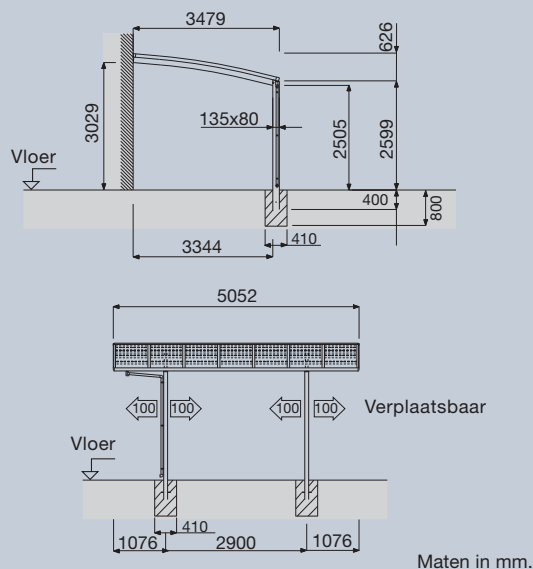

HCP 20

Carport

HCP 20

Terrasoverkapping

HCP 20 Carport

HCP 20 Terrasoverkapping

Diepte: 5,1 m

Breedte: 3,5 m

Leverbaar in Urban Grey (H2) of Mild Black (B7) met Smoke White (C) of Smoke Blue (E) polycarbonaatplaten.

HCP 40

Bikeport

HCP 40 Bikeport

Diepte: 2,9 m

Breedte: 2,1 m

Leverbaar in Urban Grey (H2) met Smoke Blue (E) polycarbonaatplaten.

Hörmann terrasoverkappingen bieden alleen maar voordelen

- De slanke, maar toch stabiele structuur past bij elke bouwstijl.
- Door het geringe aantal steunpijlers (slechts 2) wordt het zicht op de omgeving volledig vrijgelaten.
- Ze zijn bijzonder functioneel: zo kan men in de zomer en zelfs in de tussenseizoenen buiten genieten van de maaltijden en hoeft men bij het organiseren van een barbecue geen rekening te houden met het weer.
- In de winter biedt de terrasoverkapping ook alleen maar voordelen: het terras blijft vrij van sneeuw en ijs.

Ook toepasbaar in de horeca

In de horeca zullen de Hörmann terrasoverkappingen de klanten aangenaam verrassen. Men kan zijn cliënteel praktisch het hele jaar door buiten van hun drankje of etentje laten genieten. Een investering die men snel heeft terugverdiend.