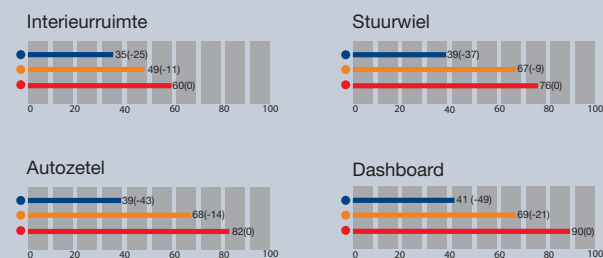

Een elegante, stabiele en duurzame constructie

Prachtig van design

Door het slanke frame, met een gering aantal steunpijlers verbonden met de gewelfde dakconstructie, verkrijgt het geheel een prachtig design. Hierdoor passen deze carport- en overkappingsystemen perfect bij elke bouwstijl.

Frame uit geanodiseerd aluminium

Van alle metalen bezit aluminium de beste sterkte-gewichtverhouding. Het kan sterker dan zacht staal gemaakt worden maar weegt ongeveer twee derde minder.

Duurzame elegantie

In tegenstelling tot de meeste andere afwerkingslagen behoudt geanodiseerd aluminium de natuurlijke glans, textuur en elegantie van metaal.

Onderhoudsvrij

Krassen en slijtage veroorzaakt door productie, behandeling, montage, veelvuldige reiniging van het oppervlak en dagelijks gebruik zijn nagenoeg onbestaande. Meestal volstaat afspoelen of reinigen met zachte zeep en water om het oorspronkelijk aanzicht van een geanodiseerd oppervlak te herstellen. Bij meer hardnekkige vuilafzetting kunnen licht schurende reinigingsmiddelen gebruikt worden.

Dakgootsysteem

Naadloos dakgootsysteem dat gemakkelijk gereinigd kan worden bij verstopping door bladeren of puin.

Temperatuurverschillen voor standaard autocomponenten

- Onder warmtewerende polycarbonaatbeglazing (Smoke Blue)
- Onder normale polycarbonaatbeglazing (Smoke White)
- Direct zonlicht

Gemeten op een warme zomerdag (31° - 35°C) rond 14.00 uur.