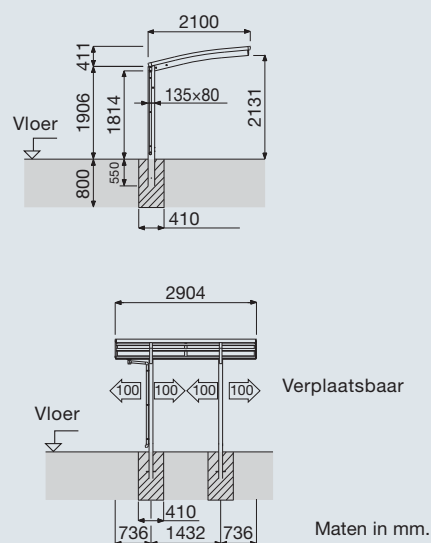

**HCP 40****Bikeport****HCP 40 Bikeport**

Diepte: 2,9 m

Breedte: 2,1 m

Leverbaar in Urban Grey (H2) met Smoke Blue (E) polycarbonaatplaten.